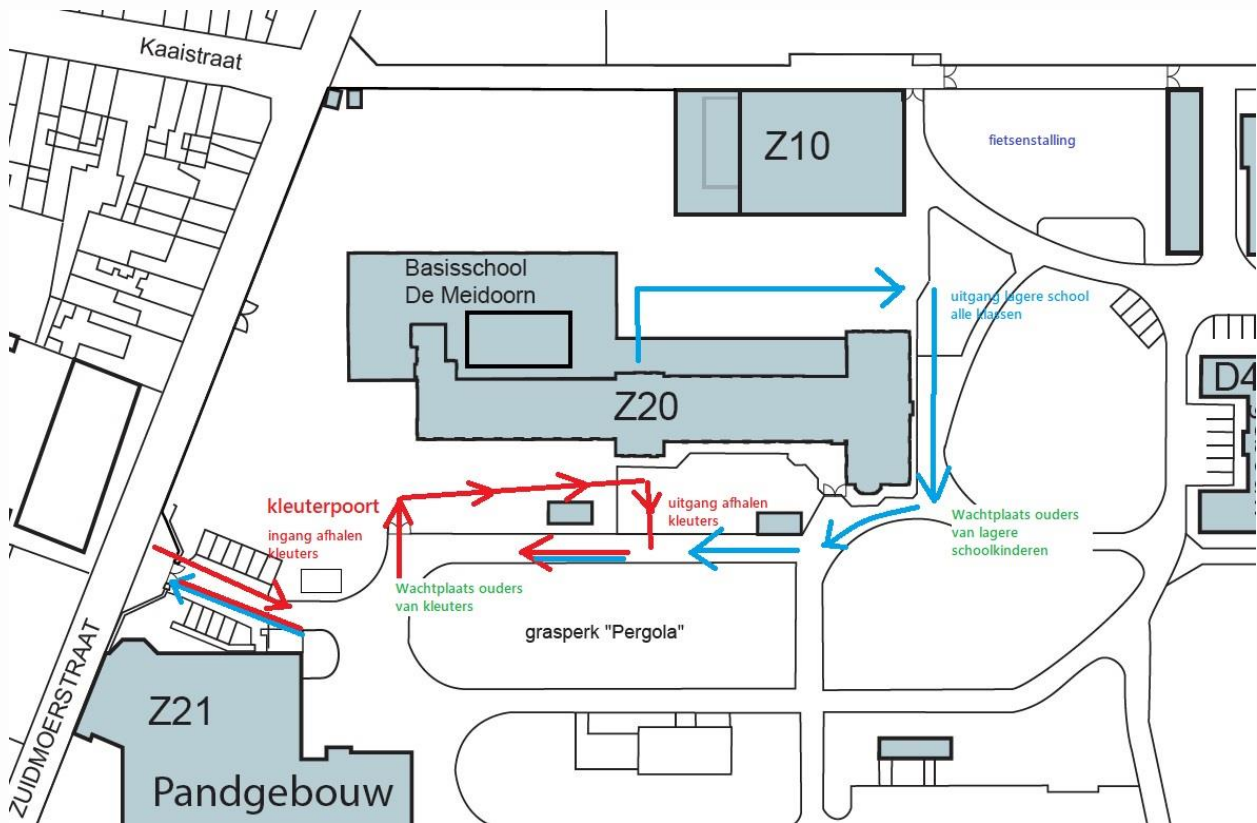

Opvang week 15-19 juni

Voor de opvangregeling verandert er niks.

Uw kind kan enkel gebruik maken van opvang als beide ouders een werkgeversattest kunnen voorleggen.

We vragen om dit spontaan aan de school of BKO te bezorgen.

- Kleuters schrijven in voor namiddagopvang en woensdagvoormiddag in BKO De Zuiderzon via <https://ouderportaal.tjek.be/auth/login>
- Lagere schoolkinderen schrijven in voor voormiddagopvang (les in de namiddag) in BKO Zuiderzon via <https://ouderportaal.tjek.be/auth/login>
- Lagere schoolkinderen schrijven in voor namiddagopvang (les in de voormiddag) via <https://forms.office.com/Pages/ResponsePage.aspx?id=4E8PNokgSU6cnd9gHF7e-WbLra42pP5ChGrnh1yE3UdUOEJKRfESE03V0ITVDFPRUtPU05RVzMzTC4u>

Dank voor uw flexibiliteit en begrip.

Vriendelijke groeten

Barbara Teirlynck & Catherine Vermeire

Directieteam De Meidoorn